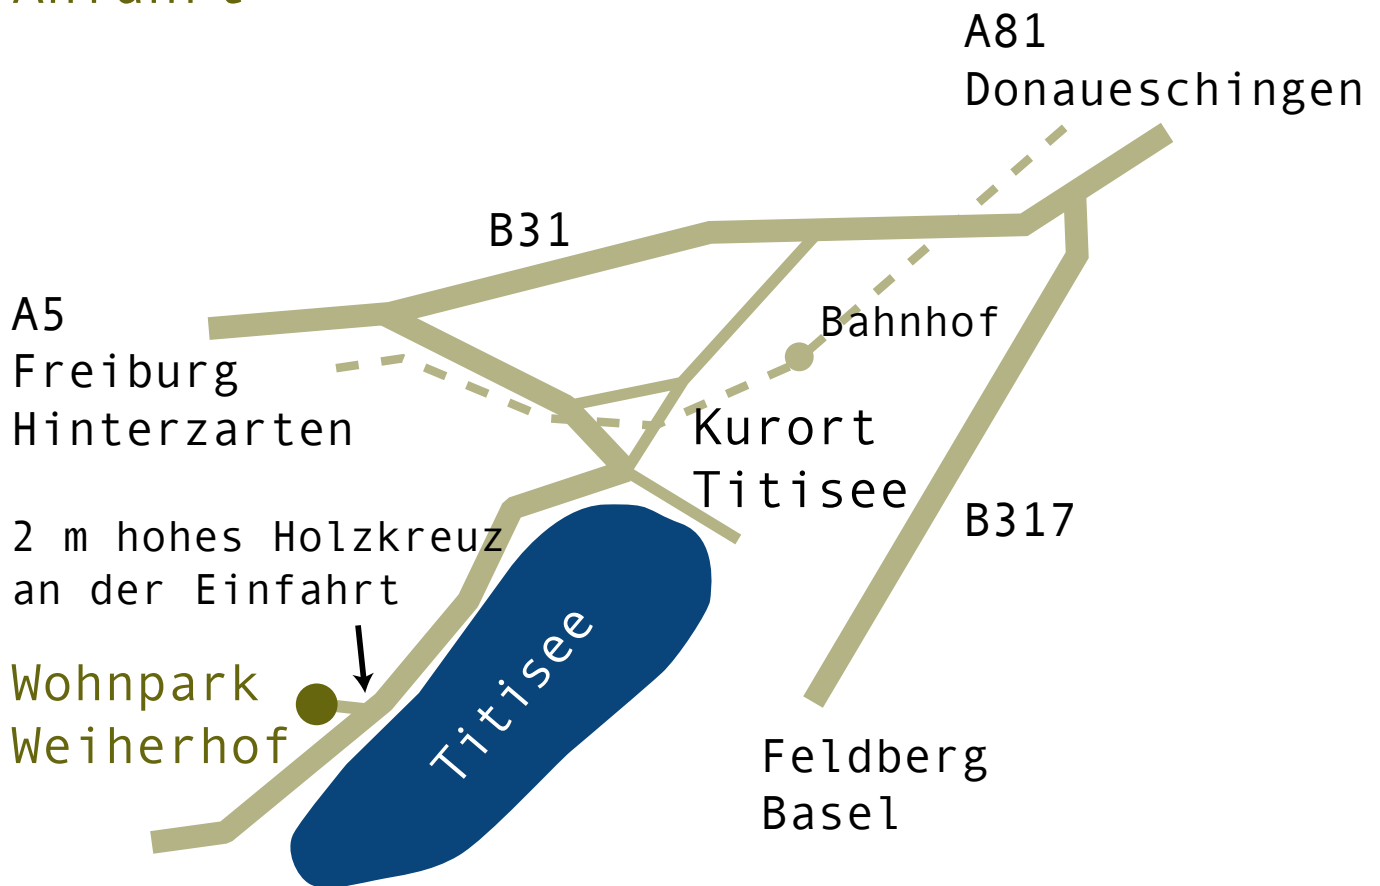

# Wohnpark Weiherhof

## Anfahrt

Den Wohnpark Weiherhof  
erreicht man über:

- . Autobahn A5, Ausfahrt Freiburg-Mitte,  
B31 Richtung Donauwiesing, Ausfahrt Titisee
- . Bodensee-Autobahn A81, Ausfahrt Donauwiesing,  
B31 Richtung Freiburg, Ausfahrt Titisee